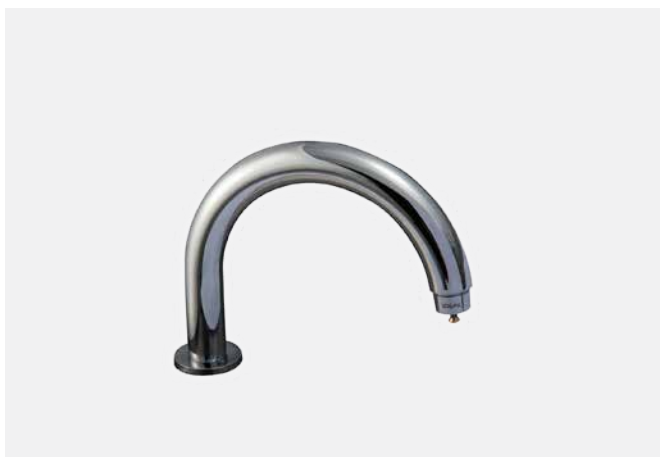

Cód. 52600

Fluxermatic pico alto cromado