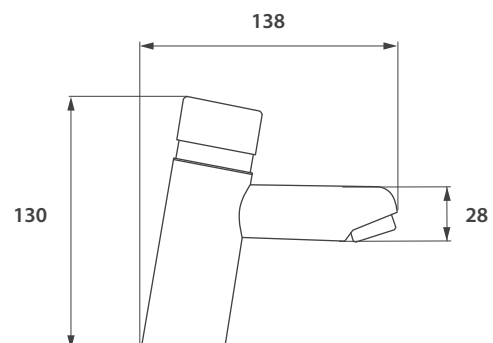

Plano y medidas

Cód. 54400 Tempo Premium inclinado

Cód. 54401 Tempo Premium inclinado con Fluxer regulable chorro aireado

Cód. 54402 Tempo Premium inclinado con Fluxer regulable chorro lluvia

Plano y medidas

LÍNEA TEMPO

Cód. 54500 Tempo

Cód. 54501 Tempo con Fluxer regulable chorro aireado

Cód. 54502 Tempo con Fluxer regulable chorro lluvia

Plano y medidas

Cód. 54200 Tempo de pared

Cód. 54201 Tempo de pared con Fluxer regulable chorro aireado

LÍNEA TEMPO

Cód. 54100

Válvula de descarga para mingitorio

Plano y medidas

Cód. 54250

Válvula de descarga para inodoro (tapa y cuerpo)

Plano y medidas

**Cód. 53500**