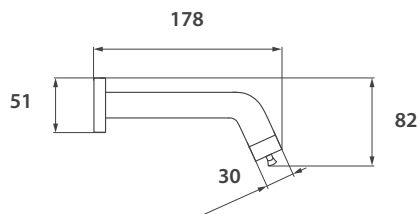

Cuadro comparativo de Fluxermatic con otras griferías

	FLUXERMATIC	ELECTRÓNICA	TEMPORIZADA COMÚN	TRADICIONAL
Higiénica	★	☆		
Ahorra agua	★	☆	☆	
Sin energía	★		☆	☆
Económica	★			☆
Regulable	★			
Durable	★		☆	☆
Fácil de usar	★	☆		
Fácil de instalar	★			
Sencilla para reparar	★			
Antivandálico	★