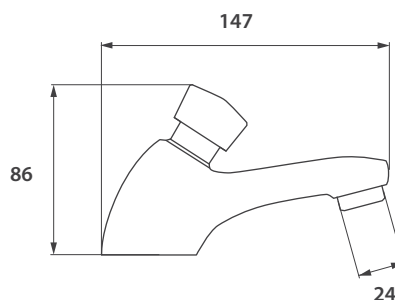

LÍNEA TEMPO

Cód. 54500 Tempo

Cód. 54501 Tempo con Fluxer regulable chorro aireado

Cód. 54502 Tempo con Fluxer regulable chorro lluvia

Plano y medidas

Cód. 54200 Tempo de pared

Cód. 54201 Tempo de pared con Fluxer regulable chorro aireado

LÍNEA TEMPO

Cód. 54100

Válvula de descarga para mingitorio

Plano y medidas

Cód. 54250

Válvula de descarga para inodoro (tapa y cuerpo)

Plano y medidas

**Cód. 53500**