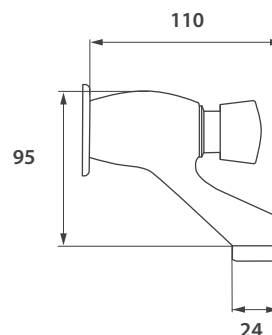

Cuadro comparativo de temporizado Tempo con otras griferías

	LÍNEA TEMPO	TEMPORIZADA COMÚN	TRADICIONAL	ELECTRÓNICA
Ahorra agua	★	☆		☆
Sin energía	★	☆	☆	
Económica	★		☆	
Regulable	★			
Durable	★	☆	☆	
Fácil de usar	★	☆		☆