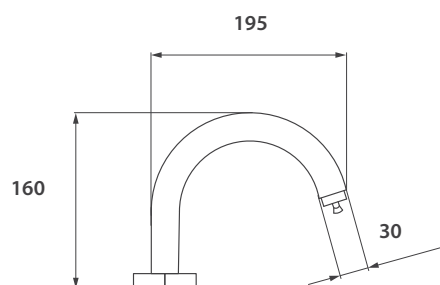

Plano y medidas

Cód. 52600

Fluxermatic pico alto cromado

Plano y medidas

FLUXERMATIC

Cód. 52800

Fluxermatic pico bajo cromado

Plano y medidas

LÍNEA TEMPO

Cód. 54100

Válvula de descarga para mingitorio

Plano y medidas

Cód. 54250

Válvula de descarga para inodoro (tapa y cuerpo)

Plano y medidas

**Cód. 53500**