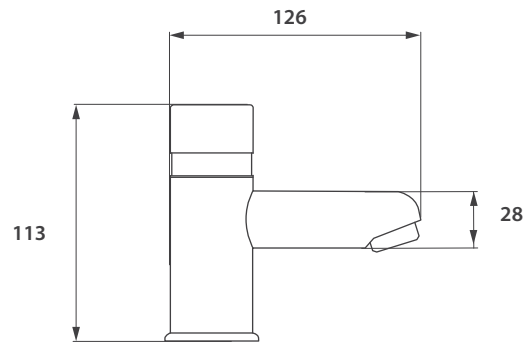

Plano y medidas