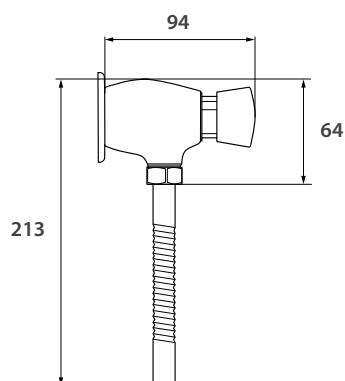

LÍNEA TEMPO

Cód. 54100

Válvula de descarga para mingitorio

Plano y medidas

Cód. 54250

Válvula de descarga para inodoro (tapa y cuerpo)

Plano y medidas

**Cód. 53500**

Válvula electrónica para mingitorio

- Ahorro en el consumo de agua
- Fácilmente adaptable a instalaciones preexistentes
- Mínimo mantenimiento
- Funciona con 4 pilas AA

Plano y medidas