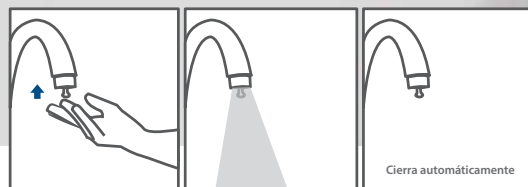

FLUXERMATIC

Un nuevo concepto en grifos temporizados