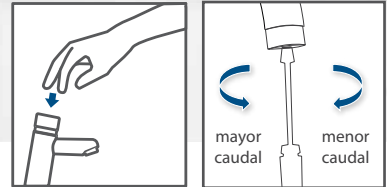

En modelos con Fluxer regulable