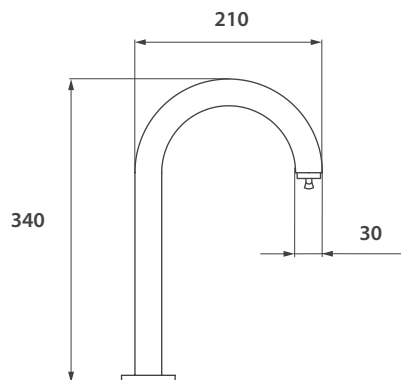

Plano y medidas

Cód. 52600

Fluxermatic pico alto cromado

Plano y medidas

FLUXERMATIC

Cód. 52800

Fluxermatic pico bajo cromado

Plano y medidas

LÍNEA TEMPO

Cód. 54100

Válvula de descarga para mingitorio

Plano y medidas

Cód. 54250

Válvula de descarga para inodoro (tapa y cuerpo)

Plano y medidas

**Cód. 53500**