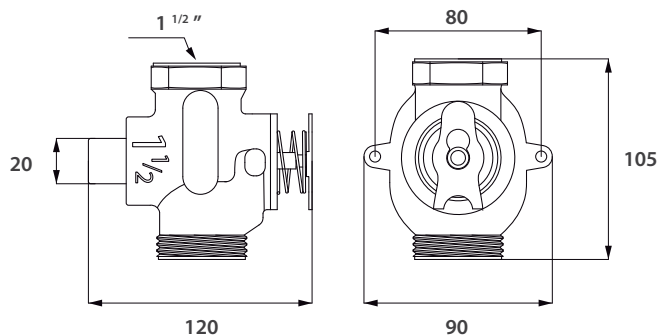

LÍNEA TEMPO

Cód. 54100

Válvula de descarga para mingitorio

Plano y medidas

Cód. 54250

Válvula de descarga para inodoro (tapa y cuerpo)

Plano y medidas

**Cód. 53500**

Válvula electrónica para mingitorio

- Ahorro en el consumo de agua
- Fácilmente adaptable a instalaciones preexistentes
- Mínimo mantenimiento
- Funciona con 4 pilas AA

Plano y medidas