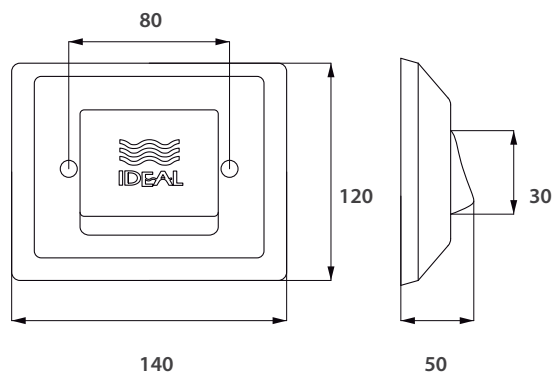

LÍNEA TEMPO

Cód. 54100

Válvula de descarga para mingitorio

Plano y medidas

Cód. 54250

Válvula de descarga para inodoro (tapa y cuerpo)

Plano y medidas

**Cód. 53500**

Válvula electrónica para mingitorio

- Ahorro en el consumo de agua
- Fácilmente adaptable a instalaciones preexistentes
- Mínimo mantenimiento
- Funciona con 4 pilas AA

Plano y medidas