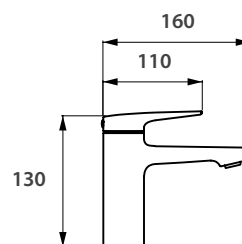

**Cód. 55202** Monocomando alto para baño línea Yvága con Fluxer regulable chorro lluvia

Plano y medidas

**Cód. 55100** Monocomando bajo para baño línea Yvága

**Cód. 55101** Monocomando bajo para baño línea Yvága con Fluxer regulable chorro aireado

**Cód. 55102** Monocomando bajo para baño línea Yvága con Fluxer regulable chorro lluvia

Plano y medidas

## LÍNEA YVÁGA

*Diseño y practicidad para su pileta de cocina*

**Cód. 55300**

Monocomando alto para cocina línea Yvága

### Plano y medidas