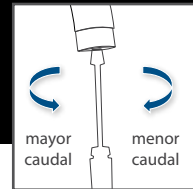

# Griferías para Baño y Cocina

Línea Yvága ◆

LÍNEA YVÁGA

Dos opciones para su baño. Modernas y estilizadas

En modelos con Fluxer regulable

**Cód. 55200** Monocomando alto para baño línea Yvága

**Cód. 55201** Monocomando alto para baño línea Yvága con Fluxer regulable chorro aireado

**Cód. 55202** Monocomando alto para baño línea Yvága con Fluxer regulable chorro lluvia

Plano y medidas

**Cód. 55100** Monocomando bajo para baño línea Yvága

**Cód. 55101** Monocomando bajo para baño línea Yvága con Fluxer regulable chorro aireado