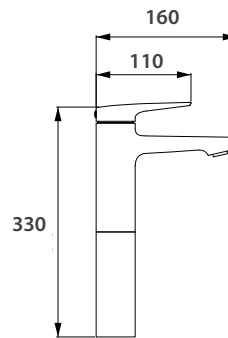

**Cód. 55202** Monocomando alto para baño línea Yvága con Fluxer regulable chorro lluvia

Plano y medidas

**Cód. 55100** Monocomando bajo para baño línea Yvága

**Cód. 55101** Monocomando bajo para baño línea Yvága con Fluxer regulable chorro aireado

**Cód. 55102** Monocomando bajo para baño línea Yvága con Fluxer regulable chorro lluvia

Plano y medidas

### Plano y medidas