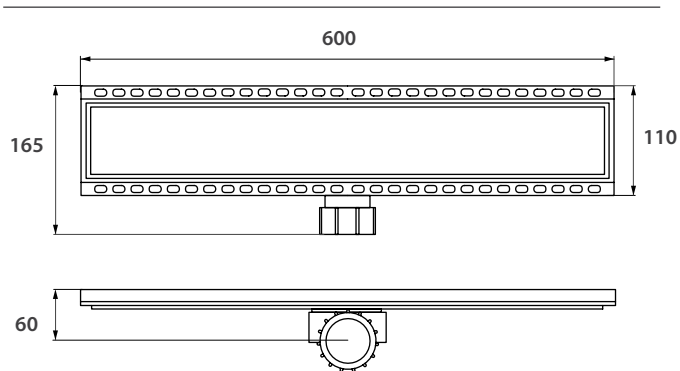

Desagües Lineales

Lineales de 70 cm y 30 cm ◆

Triangular de 20 cm ◆

Lineales de ABS de 60 cm y 30 cm ◆

Fabricados en acero inoxidable 304, los desagües lineales pueden instalarse en duchas, bordes de piscinas, vestuarios y pequeños patios, entre otros ambientes. Generan un declive más suave del piso en línea recta y sin cortes diagonales del revestimiento. Son fáciles de limpiar, la rejilla se remueve de manera sencilla.

Cód. 12025

Desagüe Burbuja

Cód. 12020

Desagüe Flor

Cód. 12085

Desagüe Revestir
(Permite colocar sobre la rejilla, el revestimiento cerámico deseado)

Plano y medidas

LINEALES DE 30 cm y TRIANGULAR DE 20 cm

Plano y medidas

LINEALES DE ABS DE 60 cm y 30 cm

Cód. 12095

Desagüe lineal de ABS y acero inoxidable de 60 cm

Plano y medidas

Cód. 12090

Desagüe lineal de ABS y acero inoxidable de 30 cm

Plano y medidas