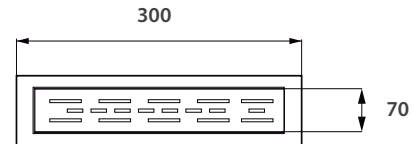

Cód. 12025

Desagüe Burbuja

Cód. 12020

Desagüe Flor

Cód. 12085

Desagüe Revestir
(Permite colocar sobre la rejilla, el revestimiento cerámico deseado)

Plano y medidas

LINEALES DE 30 cm y TRIANGULAR DE 20 cm

Modernos, sobrios y compactos

Cód. 12035

Desagüe Paralela

Plano y medidas

Cód. 12040

Desagüe Círculo

Cód. 12045

Desagüe Triangular

Plano y medidas

LINEALES DE ABS DE 60 cm y 30 cm

Cód. 12095

Desagüe lineal de ABS y acero inoxidable de 60 cm

Plano y medidas

Cód. 12090

Desagüe lineal de ABS y acero inoxidable de 30 cm

Plano y medidas