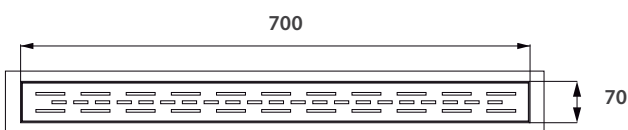

Desagües Lineales

Lineales de 70 cm y 30 cm ◆

Triangular de 20 cm ◆

Lineales de ABS de 60 cm y 30 cm ◆

Fabricados en acero inoxidable 304, los desagües lineales pueden instalarse en duchas, bordes de piscinas, vestuarios y pequeños patios, entre otros ambientes. Generan un declive más suave del piso en línea recta y sin cortes diagonales del revestimiento. Son fáciles de limpiar, la rejilla se remueve de manera sencilla.

Cód. 12025

Desagüe Burbuja

Cód. 12020

Desagüe Flor

Cód. 12085

Desagüe Revestir
(Permite colocar sobre la rejilla, el revestimiento cerámico deseado)

Plano y medidas

LINEALES DE 30 cm y TRIANGULAR DE 20 cm

Modernos, sobrios y compactos

Cód. 12035

Desagüe Paralela

Plano y medidas

Cód. 12040

Desagüe Círculo

Cód. 12045

Desagüe Triangular