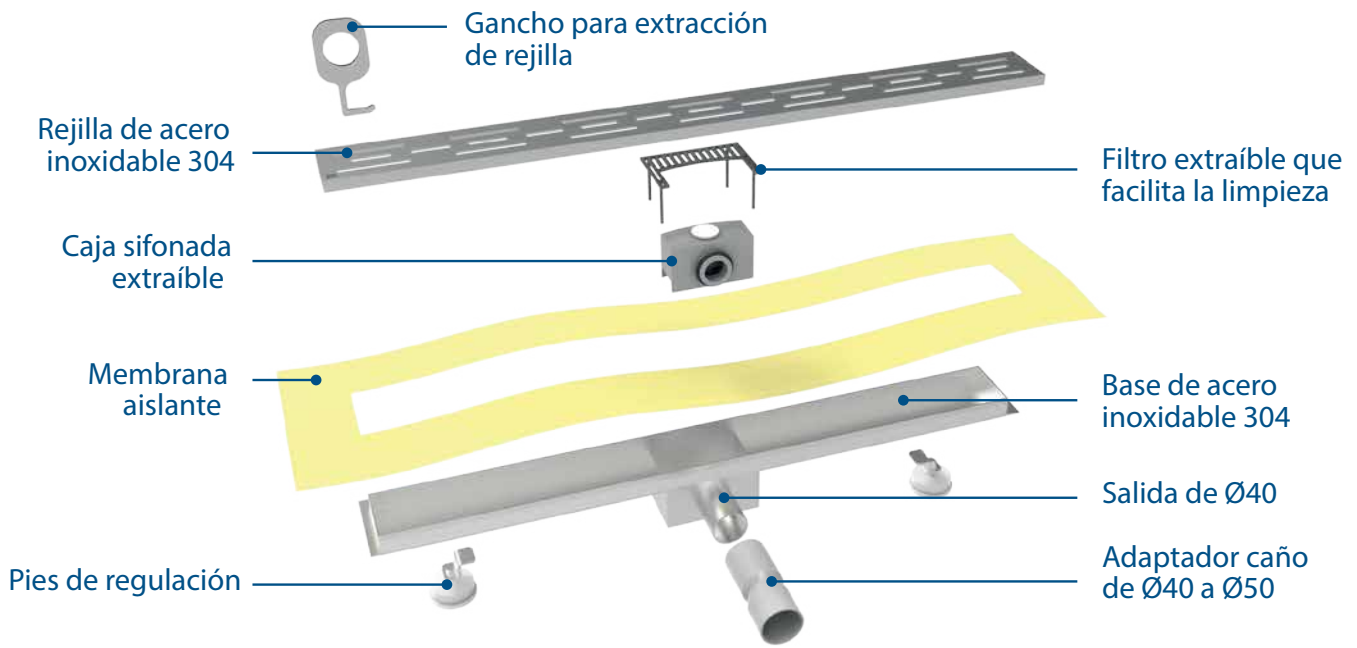

Desagües Lineales

Lineales de 70 cm y 30 cm ◆

Triangular de 20 cm ◆

Lineales de ABS de 60 cm y 30 cm ◆

Fabricados en acero inoxidable 304, los desagües lineales pueden instalarse en duchas, bordes de piscinas, vestuarios y pequeños patios, entre otros ambientes. Generan un declive más suave del piso en línea recta y sin cortes diagonales del revestimiento. Son fáciles de limpiar, la rejilla se remueve de manera sencilla.

LINEALES DE 70 cm

Variedad de diseños que imprimen carácter a su baño

Cód. 12030

Desagüe Pleno

Cód. 12000

Desagüe Paralela

Cód. 12015

Desagüe Círculo

Cód. 12025

Desagüe Burbuja

Cód. 12020

Desagüe Flor

Cód. 12085

Desagüe Revestir
(Permite colocar sobre la rejilla, el revestimiento cerámico deseado)

Plano y medidas

LINEALES DE 30 cm y TRIANGULAR DE 20 cm

Plano y medidas

LINEALES DE ABS DE 60 cm y 30 cm

Cód. 12095

Desagüe lineal de ABS y acero inoxidable de 60 cm

Plano y medidas

Cód. 12090

Desagüe lineal de ABS y acero inoxidable de 30 cm

Plano y medidas