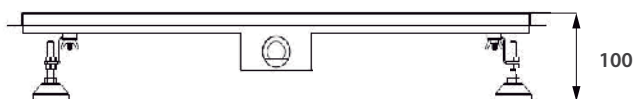

Desagües Lineales

Lineales de 70 cm y 30 cm ◆

Triangular de 20 cm ◆

Lineales de ABS de 60 cm y 30 cm ◆

Fabricados en acero inoxidable 304, los desagües lineales pueden instalarse en duchas, bordes de piscinas, vestuarios y pequeños patios, entre otros ambientes. Generan un declive más suave del piso en línea recta y sin cortes diagonales del revestimiento. Son fáciles de limpiar, la rejilla se remueve de manera sencilla.

Cód. 12025

Desagüe Burbuja

Cód. 12020

Desagüe Flor

Cód. 12085

Desagüe Revestir
(Permite colocar sobre la rejilla, el revestimiento cerámico deseado)

Plano y medidas

LINEALES DE 30 cm y TRIANGULAR DE 20 cm

Modernos, sobrios y compactos

Cód. 12035

Desagüe Paralela

Plano y medidas

Cód. 12040

Desagüe Círculo

Cód. 12045

Desagüe Triangular