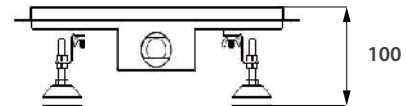

Cód. 12025

Desagüe Burbuja

Cód. 12020

Desagüe Flor

Cód. 12085

Desagüe Revestir
(Permite colocar sobre la rejilla, el revestimiento cerámico deseado)

Plano y medidas

LINEALES DE 30 cm y TRIANGULAR DE 20 cm

Modernos, sobrios y compactos

Cód. 12035

Desagüe Paralela

Plano y medidas

Cód. 12040

Desagüe Círculo

Cód. 12045

Desagüe Triangular

Plano y medidas

LINEALES DE ABS DE 60 cm y 30 cm

Cód. 12095

Desagüe lineal de ABS y acero inoxidable de 60 cm

Plano y medidas

Cód. 12090

Desagüe lineal de ABS y acero inoxidable de 30 cm

Plano y medidas