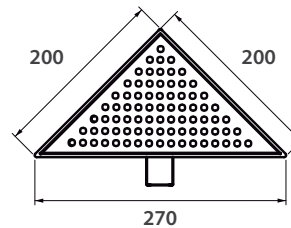

Desagües Lineales

Lineales de 70 cm y 30 cm ◆

Triangular de 20 cm ◆

Lineales de ABS de 60 cm y 30 cm ◆

Fabricados en acero inoxidable 304, los desagües lineales pueden instalarse en duchas, bordes de piscinas, vestuarios y pequeños patios, entre otros ambientes. Generan un declive más suave del piso en línea recta y sin cortes diagonales del revestimiento. Son fáciles de limpiar, la rejilla se remueve de manera sencilla.

Cód. 12025

Desagüe Burbuja

Cód. 12020

Desagüe Flor

Cód. 12085

Desagüe Revestir
(Permite colocar sobre la rejilla, el revestimiento cerámico deseado)

Plano y medidas

LINEALES DE 30 cm y TRIANGULAR DE 20 cm

Modernos, sobrios y compactos

Cód. 12035

Desagüe Paralela

Plano y medidas

Cód. 12040

Desagüe Círculo

Cód. 12045

Desagüe Triangular

Plano y medidas

LINEALES DE ABS DE 60 cm y 30 cm

Cód. 12095

Desagüe lineal de ABS y acero inoxidable de 60 cm

Plano y medidas

Cód. 12090

Desagüe lineal de ABS y acero inoxidable de 30 cm

Plano y medidas