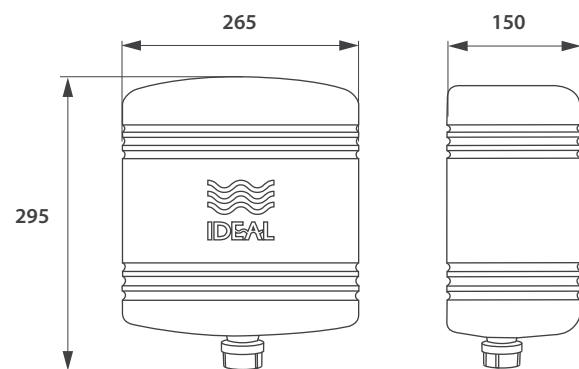

Cód. 30990

Depósito a cadena Tradicional

Plano y medidas

Cód. 30900

Depósito a cadena Vip

Plano y medidas

Cód. 31050

Depósito a cadena Diva

Plano y medidas

PARA MINGITORIO

Cód. 31003

Depósito para mingitorio 12 litros.

Plano y medidas

Cód. 31002

Depósito para mingitorio 8 litros.

Plano y medidas

Cód. 31001

Depósito para mingitorio 4 litros

Plano y medidas