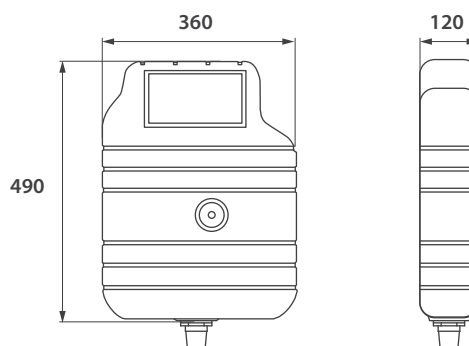

Depósitos Tradicionales

Para embutir ◆

Mochila ◆

A cadena ◆

Para mingitorio ◆

PARA EMBUTIR

- Cód. 31022** Depósito normal entrada derecha con pulsador plástico
- Cód. 31023** Depósito normal entrada izquierda con pulsador plástico
- Cód. 61022** Depósito normal entrada derecha con pulsador de bronce cromado
- Cód. 61023** Depósito normal entrada izquierda con pulsador de bronce cromado

Plano y medidas

- Cód. 31024** Depósito chato entrada derecha con pulsador plástico
- Cód. 31025** Depósito chato entrada izquierda con pulsador plástico
- Cód. 61024** Depósito chato entrada derecha con pulsador de bronce cromado
- Cód. 61025** Depósito chato entrada izquierda con pulsador de bronce cromado

Plano y medidas

- Cód. 31006** Depósito para mingitorio 8 litros
- Cód. 31007** Depósito para mingitorio 12 litros

Plano y medidas

MOCHILA

incluyen flexible regulable

Cód. 31011

Depósito Mochila Dash

Plano y medidas

Cód. 31010

Depósito Mochila Tradicional

Plano y medidas

Cód. 31015

Depósito Mochila Linkett

Plano y medidas

A CADENA

incluyen flexible regulable