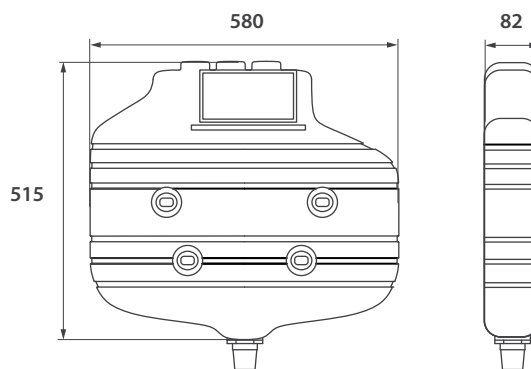

Depósitos Tradicionales

Para embutir ◆

Mochila ◆

A cadena ◆

Para mingitorio ◆

PARA EMBUTIR

- Cód. 31022** Depósito normal entrada derecha con pulsador plástico
- Cód. 31023** Depósito normal entrada izquierda con pulsador plástico
- Cód. 61022** Depósito normal entrada derecha con pulsador de bronce cromado
- Cód. 61023** Depósito normal entrada izquierda con pulsador de bronce cromado

Plano y medidas

- Cód. 31024** Depósito chato entrada derecha con pulsador plástico
- Cód. 31025** Depósito chato entrada izquierda con pulsador plástico
- Cód. 61024** Depósito chato entrada derecha con pulsador de bronce cromado
- Cód. 61025** Depósito chato entrada izquierda con pulsador de bronce cromado

Plano y medidas

- Cód. 31006** Depósito para mingitorio 8 litros
- Cód. 31007** Depósito para mingitorio 12 litros

Plano y medidas

MOCHILA

incluyen flexible regulable

Cód. 31011

Depósito Mochila Dash

Plano y medidas

Cód. 31010

Depósito Mochila Tradicional

Plano y medidas

Cód. 31015

Depósito Mochila Linkett

Plano y medidas

A CADENA

incluyen flexible regulable