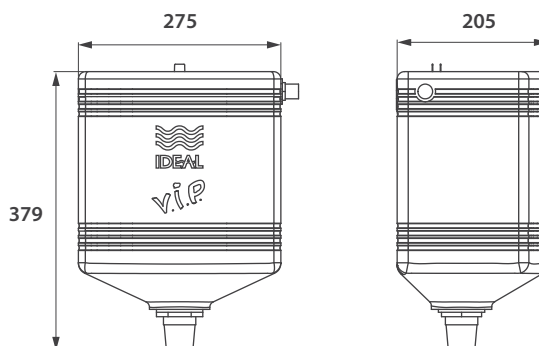

Plano y medidas

- Cód. 31024** Depósito chato entrada derecha con pulsador plástico
- Cód. 31025** Depósito chato entrada izquierda con pulsador plástico
- Cód. 61024** Depósito chato entrada derecha con pulsador de bronce cromado
- Cód. 61025** Depósito chato entrada izquierda con pulsador de bronce cromado

Cód. 30990

Depósito a cadena Tradicional

Plano y medidas

Cód. 30900

Depósito a cadena Vip

Plano y medidas

Cód. 31050

Depósito a cadena Diva

Plano y medidas

PARA MINGITORIO

Cód. 31003

Depósito para mingitorio 12 litros.

Plano y medidas

Cód. 31002

Depósito para mingitorio 8 litros.

Plano y medidas

Cód. 31001

Depósito para mingitorio 4 litros

Plano y medidas