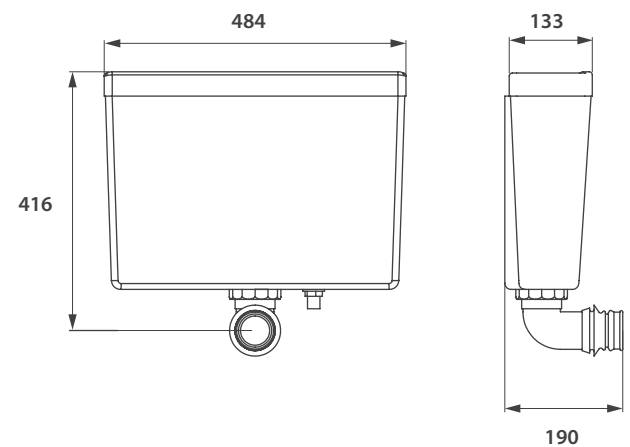

Cód. 31010

Depósito Mochila Tradicional

Plano y medidas

Cód. 31015

Depósito Mochila Linkett

Plano y medidas

A CADENA

incluyen flexible regulable

Cód. 30990

Depósito a cadena Tradicional

Plano y medidas

Cód. 30900

Depósito a cadena Vip

Plano y medidas

Cód. 31050

Depósito a cadena Diva

Plano y medidas

PARA MINGITORIO

Cód. 31003

Depósito para mingitorio 12 litros.

Plano y medidas

Cód. 31002

Depósito para mingitorio 8 litros.

Plano y medidas