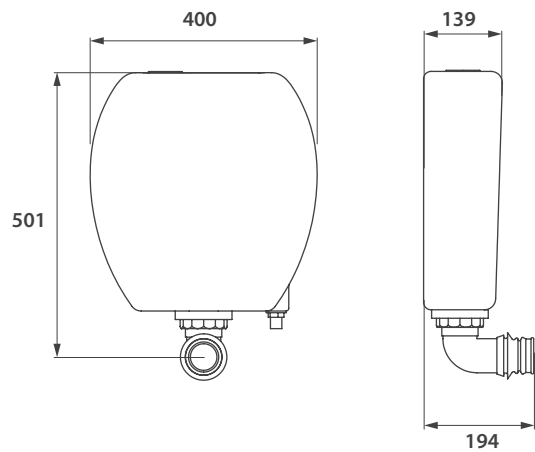

Plano y medidas

- Cód. 31024** Depósito chato entrada derecha con pulsador plástico
- Cód. 31025** Depósito chato entrada izquierda con pulsador plástico
- Cód. 61024** Depósito chato entrada derecha con pulsador de bronce cromado
- Cód. 61025** Depósito chato entrada izquierda con pulsador de bronce cromado

Plano y medidas

- Cód. 31006** Depósito para mingitorio 8 litros
- Cód. 31007** Depósito para mingitorio 12 litros

Plano y medidas

MOCHILA

incluyen flexible regulable

Cód. 31011

Depósito Mochila Dash

Plano y medidas

Cód. 31010

Depósito Mochila Tradicional

Plano y medidas

Cód. 31015

Depósito Mochila Linkett

Plano y medidas

A CADENA

incluyen flexible regulable

Cód. 30990

Depósito a cadena Tradicional

Plano y medidas

Cód. 30900

Depósito a cadena Vip

Plano y medidas

Cód. 31050

Depósito a cadena Diva