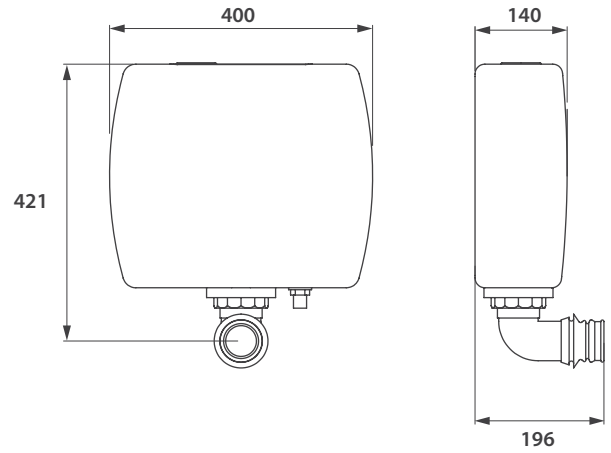

Plano y medidas

- Cód. 31024** Depósito chato entrada derecha con pulsador plástico
- Cód. 31025** Depósito chato entrada izquierda con pulsador plástico
- Cód. 61024** Depósito chato entrada derecha con pulsador de bronce cromado
- Cód. 61025** Depósito chato entrada izquierda con pulsador de bronce cromado

Plano y medidas

- Cód. 31006** Depósito para mingitorio 8 litros
- Cód. 31007** Depósito para mingitorio 12 litros

Plano y medidas

MOCHILA

incluyen flexible regulable

Cód. 31011

Depósito Mochila Dash

Plano y medidas

Cód. 31010

Depósito Mochila Tradicional

Plano y medidas

Cód. 31015

Depósito Mochila Linkett

Plano y medidas

A CADENA

incluyen flexible regulable