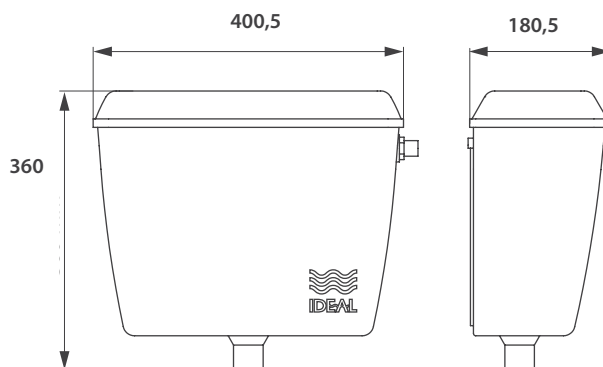

Cód. 31010

Depósito Mochila Tradicional

Plano y medidas

Cód. 31015

Depósito Mochila Linkett

Plano y medidas

A CADENA

incluyen flexible regulable

Cód. 30990

Depósito a cadena Tradicional

Plano y medidas

Cód. 30900

Depósito a cadena Vip

Plano y medidas

Cód. 31050

Depósito a cadena Diva

Plano y medidas

PARA MINGITORIO

Cód. 31003

Depósito para mingitorio 12 litros.

Plano y medidas

Cód. 31002

Depósito para mingitorio 8 litros.

Plano y medidas

Cód. 31001

Depósito para mingitorio 4 litros

Plano y medidas