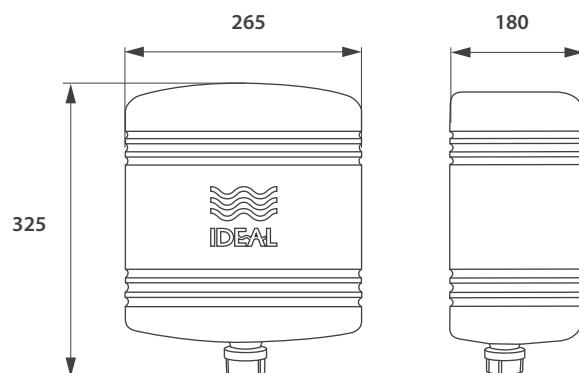

Cód. 30990

Depósito a cadena Tradicional

Plano y medidas

Cód. 30900

Depósito a cadena Vip

Plano y medidas

Cód. 31050

Depósito a cadena Diva

Plano y medidas

PARA MINGITORIO

Cód. 31003

Depósito para mingitorio 12 litros.

Plano y medidas

Cód. 31002

Depósito para mingitorio 8 litros.

Plano y medidas

Cód. 31001

Depósito para mingitorio 4 litros

Plano y medidas