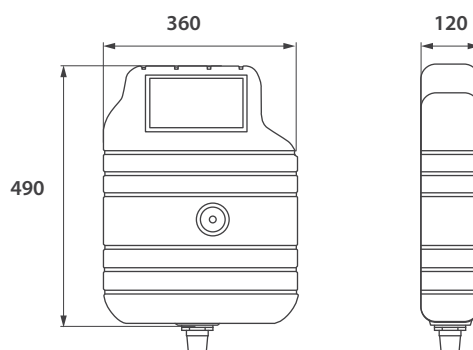

Plano y medidas

- Cód. 31024** Depósito chato entrada derecha con pulsador plástico
- Cód. 31025** Depósito chato entrada izquierda con pulsador plástico
- Cód. 61024** Depósito chato entrada derecha con pulsador de bronce cromado
- Cód. 61025** Depósito chato entrada izquierda con pulsador de bronce cromado

Plano y medidas

- Cód. 31006** Depósito para mingitorio 8 litros
- Cód. 31007** Depósito para mingitorio 12 litros

Plano y medidas

MOCHILA

incluyen flexible regulable

Cód. 31011

Depósito Mochila Dash

Plano y medidas

Cód. 31010

Depósito Mochila Tradicional

Plano y medidas

Cód. 31015

Depósito Mochila Linkett

Plano y medidas

A CADENA

incluyen flexible regulable