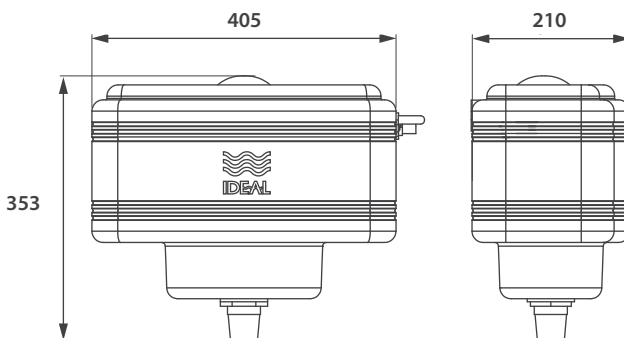

Plano y medidas

- Cód. 31024** Depósito chato entrada derecha con pulsador plástico
- Cód. 31025** Depósito chato entrada izquierda con pulsador plástico
- Cód. 61024** Depósito chato entrada derecha con pulsador de bronce cromado
- Cód. 61025** Depósito chato entrada izquierda con pulsador de bronce cromado

Cód. 31010

Depósito Mochila Tradicional

Plano y medidas

Cód. 31015

Depósito Mochila Linkett

Plano y medidas

A CADENA

incluyen flexible regulable

Cód. 30990

Depósito a cadena Tradicional

Plano y medidas

Cód. 30900

Depósito a cadena Vip

Plano y medidas

Cód. 31050

Depósito a cadena Diva