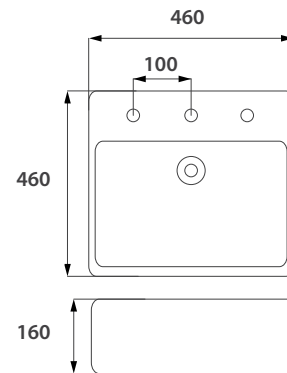

Bacha de apoyo redonda con mesada para monocomando

Plano y medidas

Cód. 10020

Bacha de apoyo redonda

Plano y medidas

CUADRADAS DE APOYO

Formas simples, estética minimalista

Cód. 10050

Bacha de apoyo cuadrada con mesada de tres agujeros

Plano y medidas

Cód. 10040

Bacha de apoyo cuadrada

Plano y medidas

RECTANGULAR DE APOYO O DE COLGAR

Versatilidad en pequeños espacios. Única en el segmento.

Cód. 10030

Bacha de apoyo o de colgar rectangular chica con mesada para monocomando

Plano y medidas