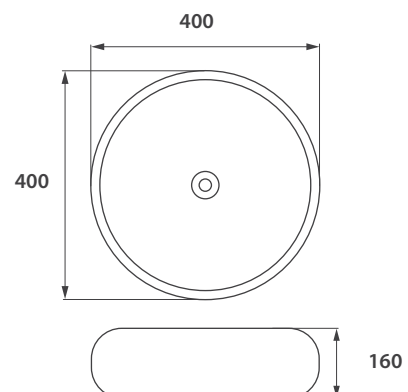

Bacha de apoyo redonda con mesada para monocomando

Plano y medidas

Cód. 10020

Bacha de apoyo redonda

Plano y medidas

CUADRADAS DE APOYO

Formas simples, estética minimalista

Cód. 10050

Bacha de apoyo cuadrada con mesada de tres agujeros

Plano y medidas

Cód. 10040

Bacha de apoyo cuadrada

Plano y medidas

RECTANGULAR DE APOYO O DE COLGAR

Versatilidad en pequeños espacios. Única en el segmento.