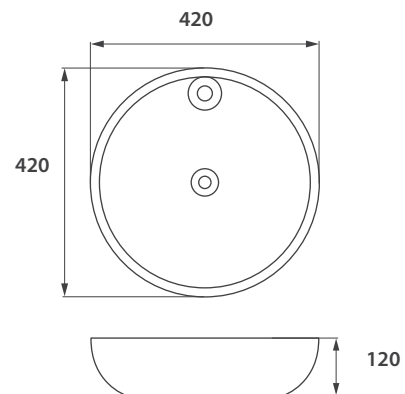

Bachas

Redondas de apoyo ◆

Cuadradas de apoyo ◆

Rectangular de apoyo o de colgar ◆

IDEAL

REDONDAS DE APOYO

Diseños modernos que combinan carácter y buen gusto

Cód. 10010

Bacha de apoyo redonda con mesada para monocomando

Plano y medidas

Cód. 10020

Bacha de apoyo redonda

Plano y medidas

CUADRADAS DE APOYO

Formas simples, estética minimalista

Cód. 10050

Bacha de apoyo cuadrada con mesada de tres agujeros

Plano y medidas

Cód. 10040

Bacha de apoyo cuadrada

Plano y medidas

RECTANGULAR DE APOYO O DE COLGAR

Versatilidad en pequeños espacios. Única en el segmento.

Cód. 10030

Bacha de apoyo o de colgar rectangular chica con mesada para monocomando

Plano y medidas