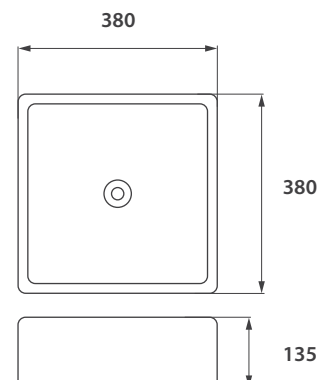

Bacha de apoyo redonda con mesada para monocomando

Plano y medidas

Cód. 10020

Bacha de apoyo redonda

Plano y medidas

CUADRADAS DE APOYO

Formas simples, estética minimalista

Cód. 10050

Bacha de apoyo cuadrada con mesada de tres agujeros

Plano y medidas

Cód. 10040

Bacha de apoyo cuadrada

Plano y medidas

RECTANGULAR DE APOYO O DE COLGAR

Versatilidad en pequeños espacios. Única en el segmento.

Cód. 10030

Bacha de apoyo o de colgar rectangular chica con mesada para monocomando

Plano y medidas