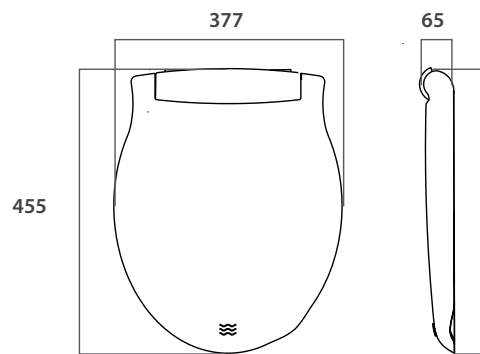

Asientos para inodoro

Suma con amortiguación de bajada ◆

Laqueados de MDF ◆

Blandos y rígidos línea Pescadas ◆

CON BAJADA AMORTIGUADA LÍNEA SUMA

Cód. 75000

Asiento con bajada amortiguada
(compatible con inodoros redondos)

Plano y medidas

LAQUEADOS DE MDF

Cód. 74600 MAR blanco con herrajes de polipropileno
Cód. 74700 MAR blanco con herrajes metálicos cromados

Cód. 74800 VGP blanco con herrajes de polipropileno
Cód. 74900 VGP blanco con herrajes metálicos cromados