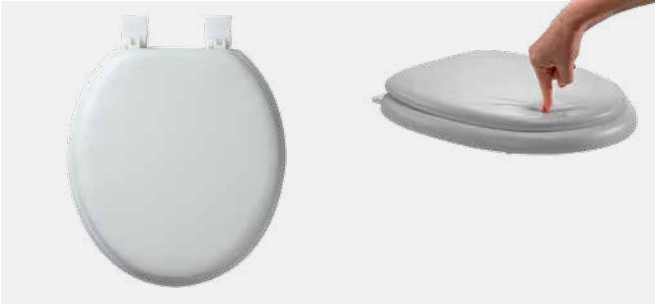

Asientos para inodoro

Suma con amortiguación de bajada ◆

Laqueados de MDF ◆

Blandos y rígidos línea Pescadas ◆

CON BAJADA AMORTIGUADA LÍNEA SUMA

Cód. 75000

Asiento con bajada amortiguada
(compatible con inodoros redondos)

Cód. 73500
 ITA blanco con herrajes de polipropileno

Cód. 71500
 Asiento para niños

BLANDOS Y RÍGIDOS LÍNEA PESCADAS

Cód. 72000

Blando para inodoros redondos

Cód. 71000

Blando para niños

Cód. 70000