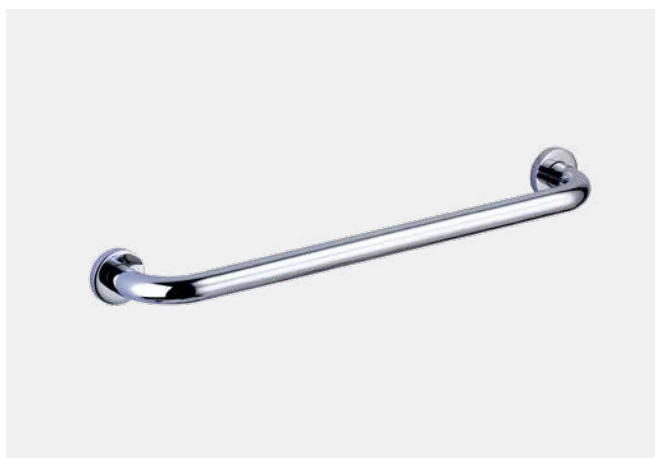

Cód. 20503

Toallero Aro Cromo

Cód. 20500

Percha Cromo

Cód. 20505

Toallero Barral Cromo

LÍNEA IGUAL

Cód. 21001

Barral fijo angular

Cód. 21002

Barral fijo angular con jabonera

Cód. 21003

Barral fijo recto de 30 cm

Cód. 21004

Barral fijo recto de 40 cm

Cód. 21005

Barral fijo recto de 60 cm

- Fabricados en acero inoxidable 304
- Acabado cromo
- Sin tornillos a la vista
- Incluyen elementos de fijación

LÍNEA IGUAL

Diseño y funcionalidad para seguridad e integración. Más confort en el baño.

Cód. 20115

Asiento rebatible para ducha con bajada amortiguada

Plano y medidas

- Rebatible
- Bajada amortiguada
- Superficie antideslizante
- Fabricado en urea rígida
- Incluye para su instalación, placa de acero con tornillos y tarugos
- Soporta hasta 150 kg.
- Fácil de instalar, fácil de desmontar y fácil de limpiar