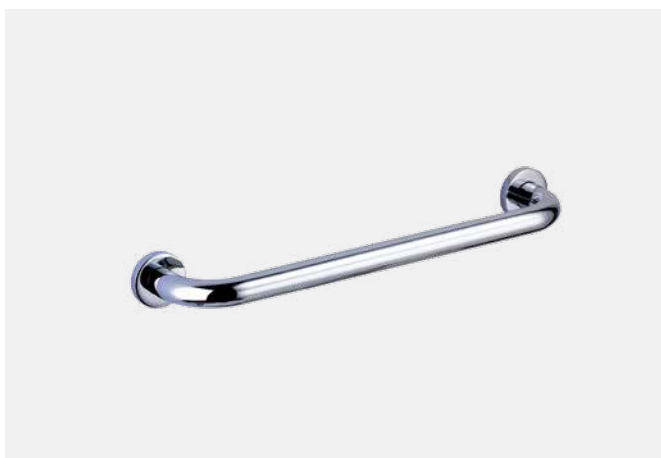

Accesorios para Baño

Línea Porá ◆

Línea Yvy ◆

Línea Igual ◆

Percheros y Ténders retráctil ◆

Bidet para inodoro ◆

LÍNEA PORÁ

Calidad, diseño y garantía

Barral fijo angular

Cód. 21002

Barral fijo angular con jabonera

Cód. 21003

Barral fijo recto de 30 cm

Cód. 21004

Barral fijo recto de 40 cm

Cód. 21005

Barral fijo recto de 60 cm

- Fabricados en acero inoxidable 304
- Acabado cromo
- Sin tornillos a la vista
- Incluyen elementos de fijación

LÍNEA IGUAL

Diseño y funcionalidad para seguridad e integración. Más confort en el baño.

Cód. 20115

Asiento rebatible para ducha con bajada amortiguada

Plano y medidas

- Rebatible
- Bajada amortiguada
- Superficie antideslizante
- Fabricado en urea rígida
- Incluye para su instalación, placa de acero con tornillos y tarugos
- Soporta hasta 150 kg.
- Fácil de instalar, fácil de desmontar y fácil de limpiar