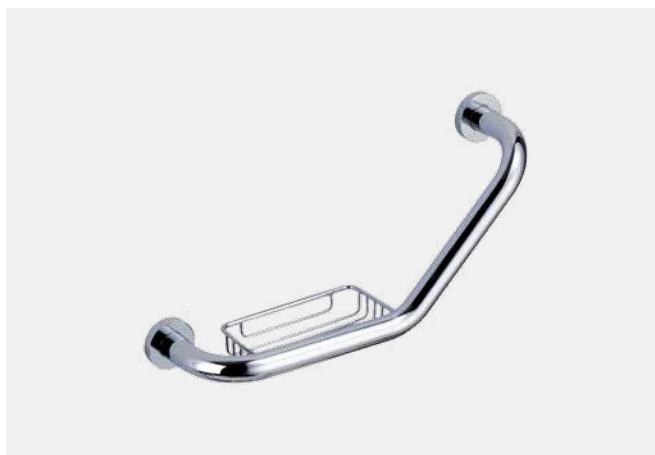

Cód. 20503

Toallero Aro Cromo

Cód. 20500

Percha Cromo

Cód. 20505

Toallero Barral Cromo

LÍNEA IGUAL

Cód. 21001

Barral fijo angular

Cód. 21002

Barral fijo angular con jabonera

Cód. 21003

Barral fijo recto de 30 cm

Cód. 21004

Barral fijo recto de 40 cm

Cód. 21005

Barral fijo recto de 60 cm

- Fabricados en acero inoxidable 304
- Acabado cromo
- Sin tornillos a la vista
- Incluyen elementos de fijación

LÍNEA IGUAL

Diseño y funcionalidad para seguridad e integración. Más confort en el baño.

Cód. 20115

Asiento rebatible para ducha con bajada amortiguada

Plano y medidas

- Rebatible
- Bajada amortiguada
- Superficie antideslizante
- Fabricado en urea rígida
- Incluye para su instalación, placa de acero con tornillos y tarugos
- Soporta hasta 150 kg.
- Fácil de instalar, fácil de desmontar y fácil de limpiar