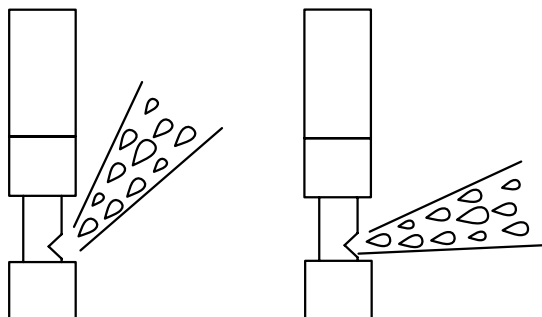

Barral fijo recto de 60 cm

- Fabricados en acero inoxidable 304
- Acabado cromo
- Sin tornillos a la vista
- Incluyen elementos de fijación

LÍNEA IGUAL

Diseño y funcionalidad para seguridad e integración. Más confort en el baño.

Cód. 20115

Asiento rebatible para ducha con bajada amortiguada

Plano y medidas

- Rebatible
- Bajada amortiguada
- Superficie antideslizante
- Fabricado en urea rígida
- Incluye para su instalación, placa de acero con tornillos y tarugos
- Soporta hasta 150 kg.
- Fácil de instalar, fácil de desmontar y fácil de limpiar

Cód. 20103

Perchero 6 perchas de 42cm

Cód. 20110

Ténder retráctil para baños y lavaderos

- Acero inoxidable
- Extensible 190 cm
- Incluye elementos para su instalación

BIDET PARA INODORO

Diseño, tecnología, higiene y funcionalidad

Cód. 10100

Bidet para inodoro

Boquillas de higiene general y femenina

- Diseño ultra delgado
- Universal, se adapta a todos los inodoros del mercado
- Fácil de instalar sobre el inodoro
- Sistema de acople metálico de entrada de agua
- Regulador de intensidad del chorro
- Mayor higiene
- Más espacio en el baño