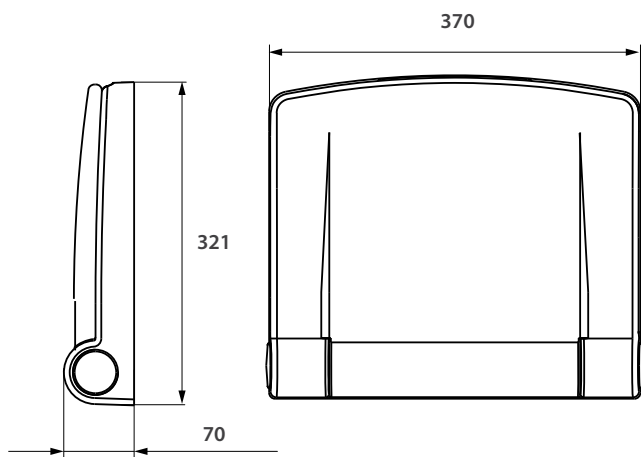

Barral fijo recto de 60 cm

- Fabricados en acero inoxidable 304
- Acabado cromo
- Sin tornillos a la vista
- Incluyen elementos de fijación

LÍNEA IGUAL

Diseño y funcionalidad para seguridad e integración. Más confort en el baño.

Cód. 20115

Asiento rebatible para ducha con bajada amortiguada

Plano y medidas

- Rebatible
- Bajada amortiguada
- Superficie antideslizante
- Fabricado en urea rígida
- Incluye para su instalación, placa de acero con tornillos y tarugos
- Soporta hasta 150 kg.
- Fácil de instalar, fácil de desmontar y fácil de limpiar