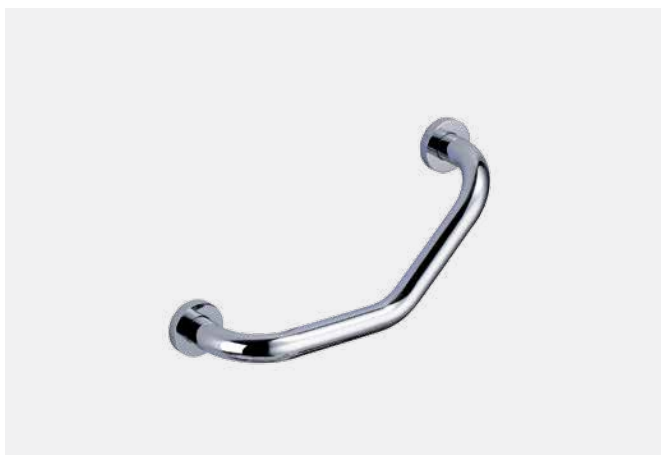

Cód. 20510

Set de accesorios 6 piezas Cromo

Cód. 20501

Jabonera Cromo

Cód. 20502

Portavaso Cromo

Cód. 20504

Portarrollo Cromo

Cód. 20503

Toallero Aro Cromo

Cód. 20500

Percha Cromo

Cód. 20505

Toallero Barral Cromo

LÍNEA IGUAL

Cód. 21001

Barral fijo angular

Cód. 21002

Barral fijo angular con jabonera

Cód. 21003

Barral fijo recto de 30 cm

Cód. 21004

Barral fijo recto de 40 cm

Cód. 21005

Barral fijo recto de 60 cm

- Fabricados en acero inoxidable 304
- Acabado cromo
- Sin tornillos a la vista
- Incluyen elementos de fijación

LÍNEA IGUAL

Diseño y funcionalidad para seguridad e integración. Más confort en el baño.